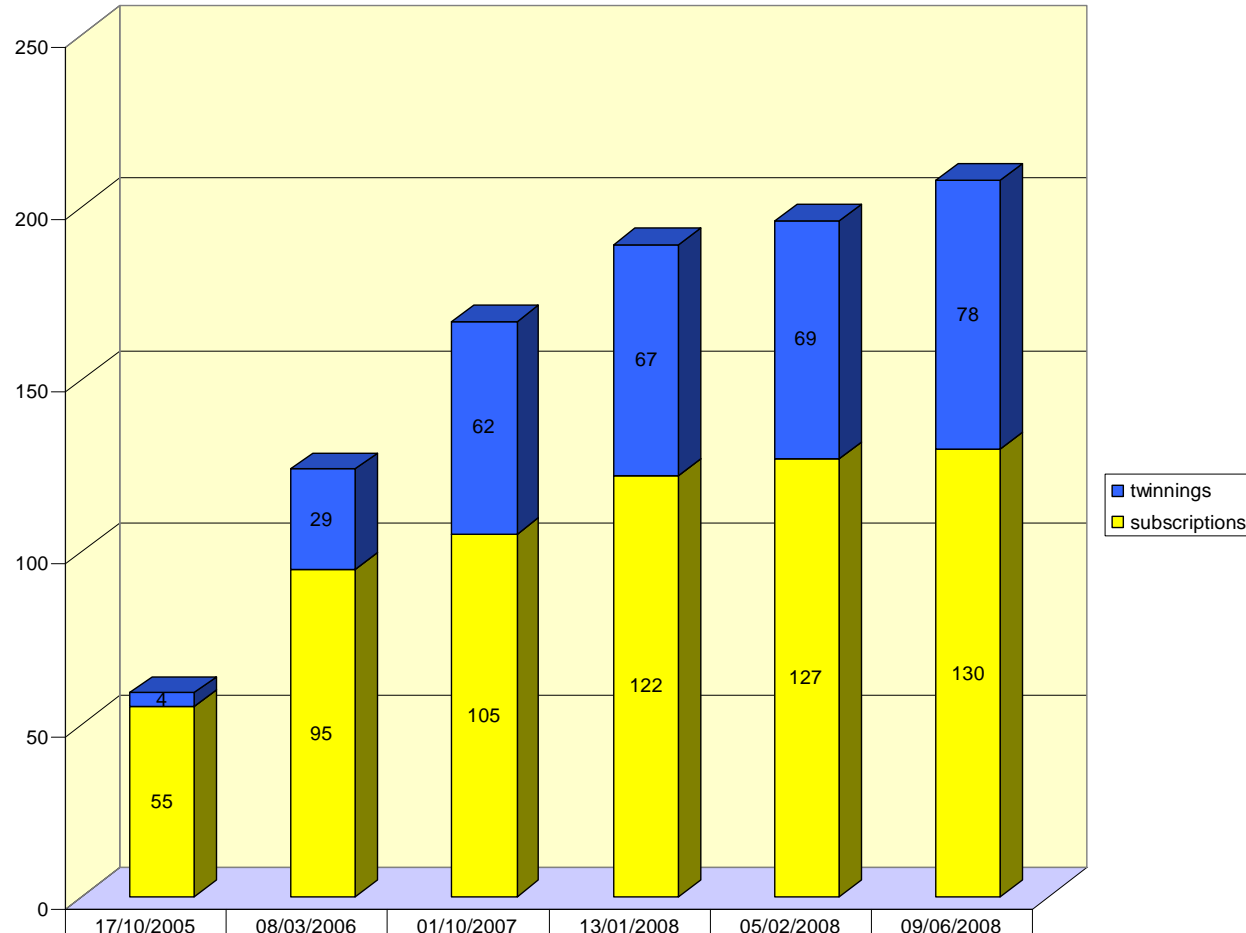

eTwinning

Join us in Basilicata

Dati aggiornati al 9 giugno 2008

eTwinning

twinnings	4	29	62	67	69	78
subscriptions	55	95	105	122	127	130

eTwinning

Subscriptions - Potenza and Matera

Twinnings - Potenza and Matera

Subscriptions - Type of Schools

Riepilogo

TECNOLOGIE – Progetti - eTwinning

Situazione al 2 aprile 2008: 74 scuole gemellate (39 Potenza e 35 Matera) e 120 scuole iscritte (76 Potenza e 44 Matera).

	Scuole gemellate	Scuole registrate	Media nazionale gemellaggi	Media nazionale registrazioni
Dati INDIRE del 12/04/2007	11,63 %	19,19 %	2,1 %	5,8 %
Dati da ultima rilevazione INDIRE 02/04/2008	40,5 %	65,6 %	Per il 2008 l'ANSAS (ex INDIRE) non ha ancora pubblicato i dati nazionali	