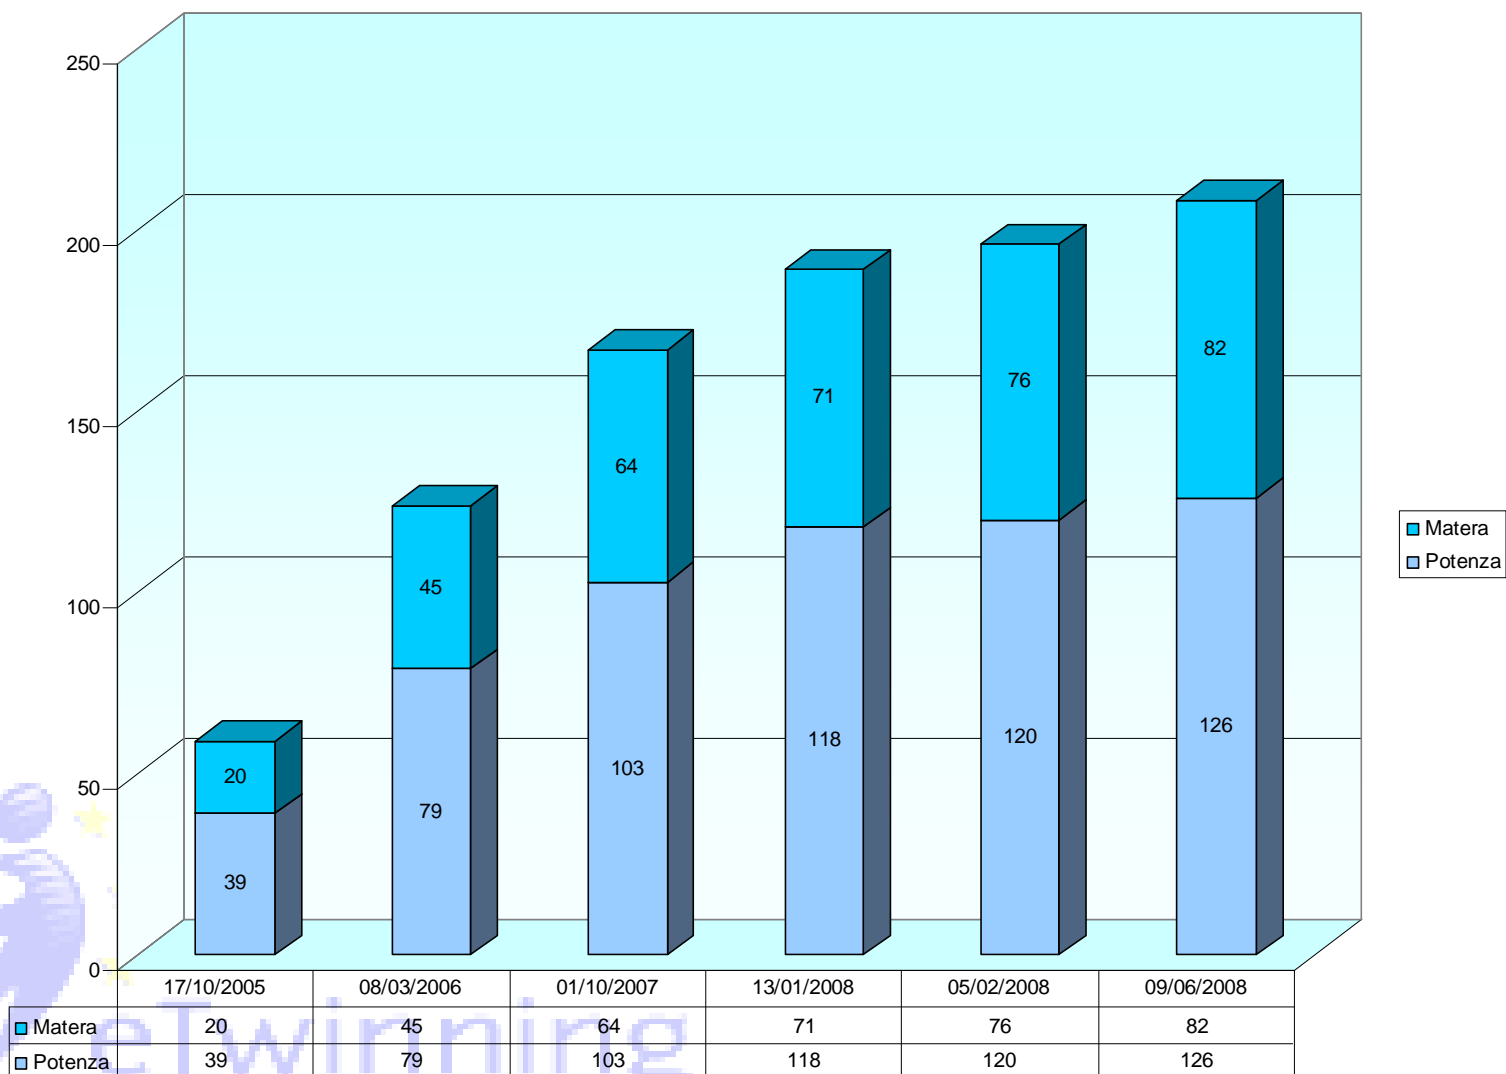

eTwinning

Join us in Basilicata

Dati aggiornati al 9 giugno 2008

eTwinning

twinnings	4	29	62	67	69	78
subscriptions	55	95	105	122	127	130

eTwinning

Subscriptions - Potenza and Matera

Twinnings - Potenza and Matera

Subscriptions - Type of Schools

Riepilogo

TECNOLOGIE – Progetti - eTwinning

Situazione al 2 aprile 2008: 74 scuole gemellate (39 Potenza e 35 Matera) e 120 scuole iscritte (76 Potenza e 44 Matera).

	Scuole gemellate	Scuole registrate	Media nazionale gemellaggi	Media nazionale registrazioni
Dati INDIRE del 12/04/2007	11,63 %	19,19 %	2,1 %	5,8 %
Dati da ultima rilevazione INDIRE 02/04/2008	40,5 %	65,6 %	Per il 2008 l'ANSAS (ex INDIRE) non ha ancora pubblicato i dati nazionali	