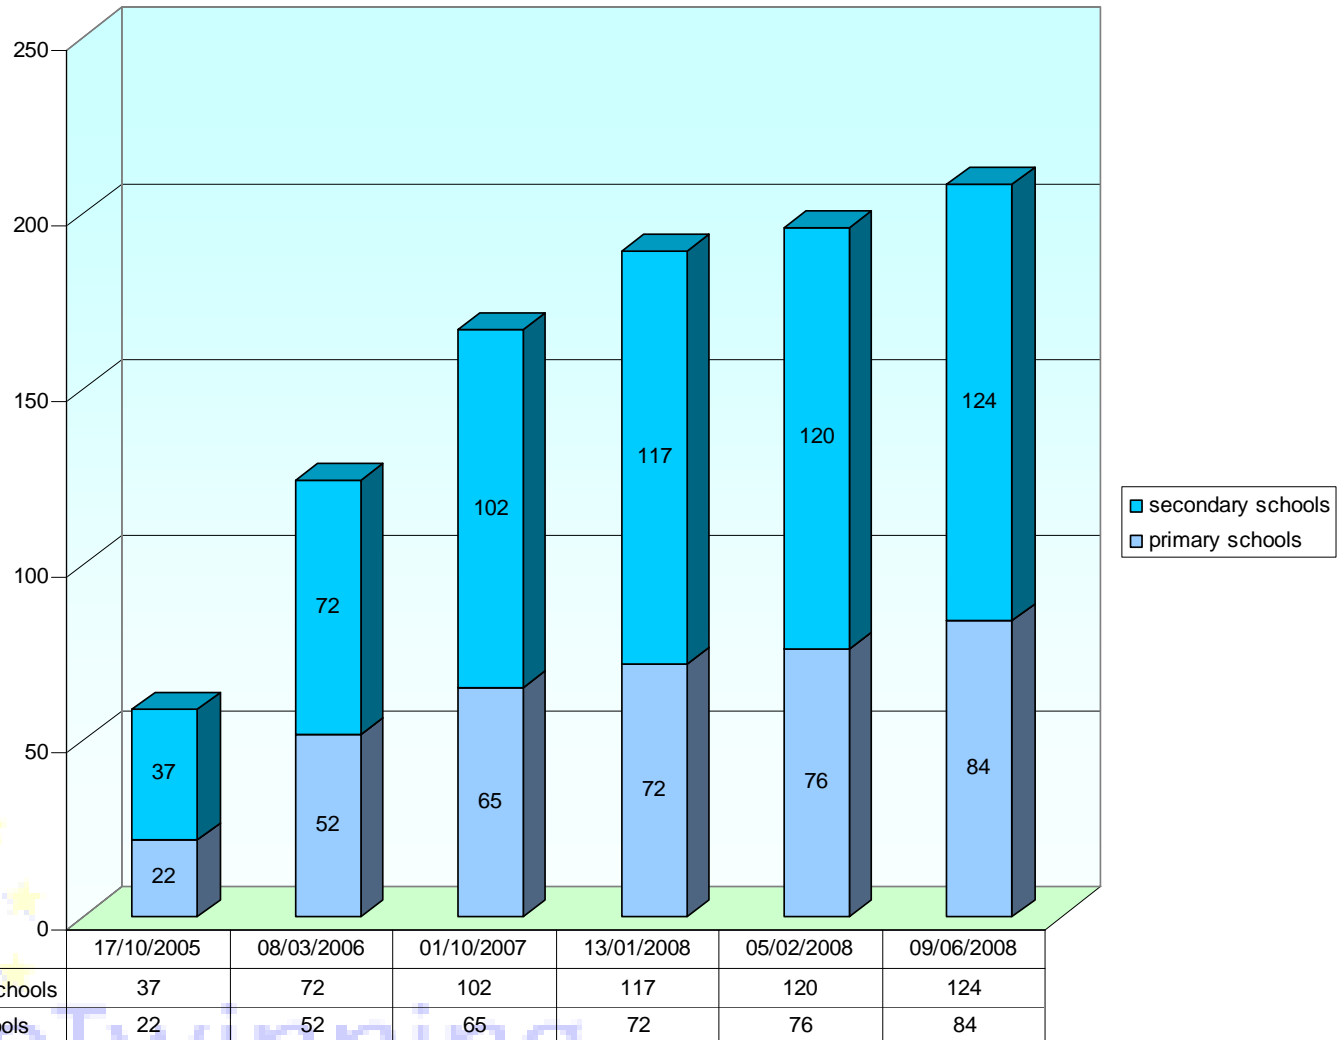

eTwinning

Join us in Basilicata

Dati aggiornati al 9 giugno 2008

eTwinning

twinnings	4	29	62	67	69	78
subscriptions	55	95	105	122	127	130

eTwinning

Subscriptions - Potenza and Matera

Twinnings - Potenza and Matera

Subscriptions - Type of Schools

Riepilogo

TECNOLOGIE – Progetti - eTwinning

Situazione al 2 aprile 2008: 74 scuole gemellate (39 Potenza e 35 Matera) e 120 scuole iscritte (76 Potenza e 44 Matera).

	Scuole gemellate	Scuole registrate	Media nazionale gemellaggi	Media nazionale registrazioni
Dati INDIRE del 12/04/2007	11,63 %	19,19 %	2,1 %	5,8 %
Dati da ultima rilevazione INDIRE 02/04/2008	40,5 %	65,6 %	Per il 2008 l'ANSAS (ex INDIRE) non ha ancora pubblicato i dati nazionali	