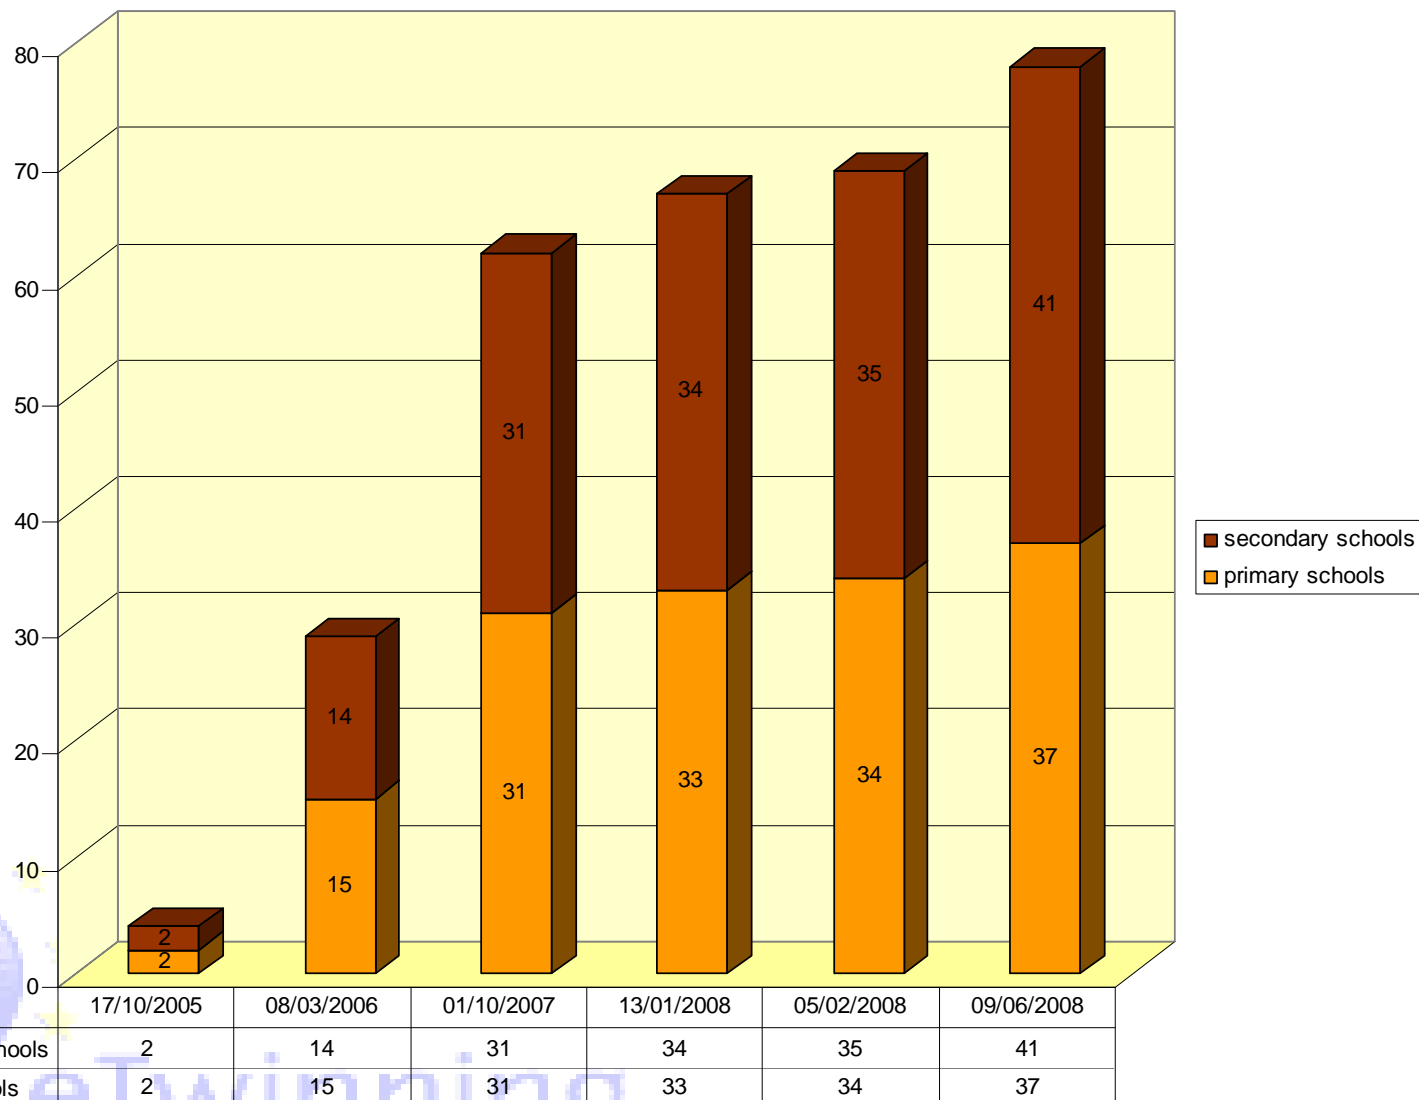

eTwinning

Join us in Basilicata

Dati aggiornati al 9 giugno 2008

eTwinning

twinnings	4	29	62	67	69	78
subscriptions	55	95	105	122	127	130

eTwinning

Subscriptions - Potenza and Matera

Twinnings - Potenza and Matera

Subscriptions - Type of Schools

Riepilogo

TECNOLOGIE – Progetti - eTwinning

Situazione al 2 aprile 2008: 74 scuole gemellate (39 Potenza e 35 Matera) e 120 scuole iscritte (76 Potenza e 44 Matera).

	Scuole gemellate	Scuole registrate	Media nazionale gemellaggi	Media nazionale registrazioni
Dati INDIRE del 12/04/2007	11,63 %	19,19 %	2,1 %	5,8 %
Dati da ultima rilevazione INDIRE 02/04/2008	40,5 %	65,6 %	Per il 2008 l'ANSAS (ex INDIRE) non ha ancora pubblicato i dati nazionali	