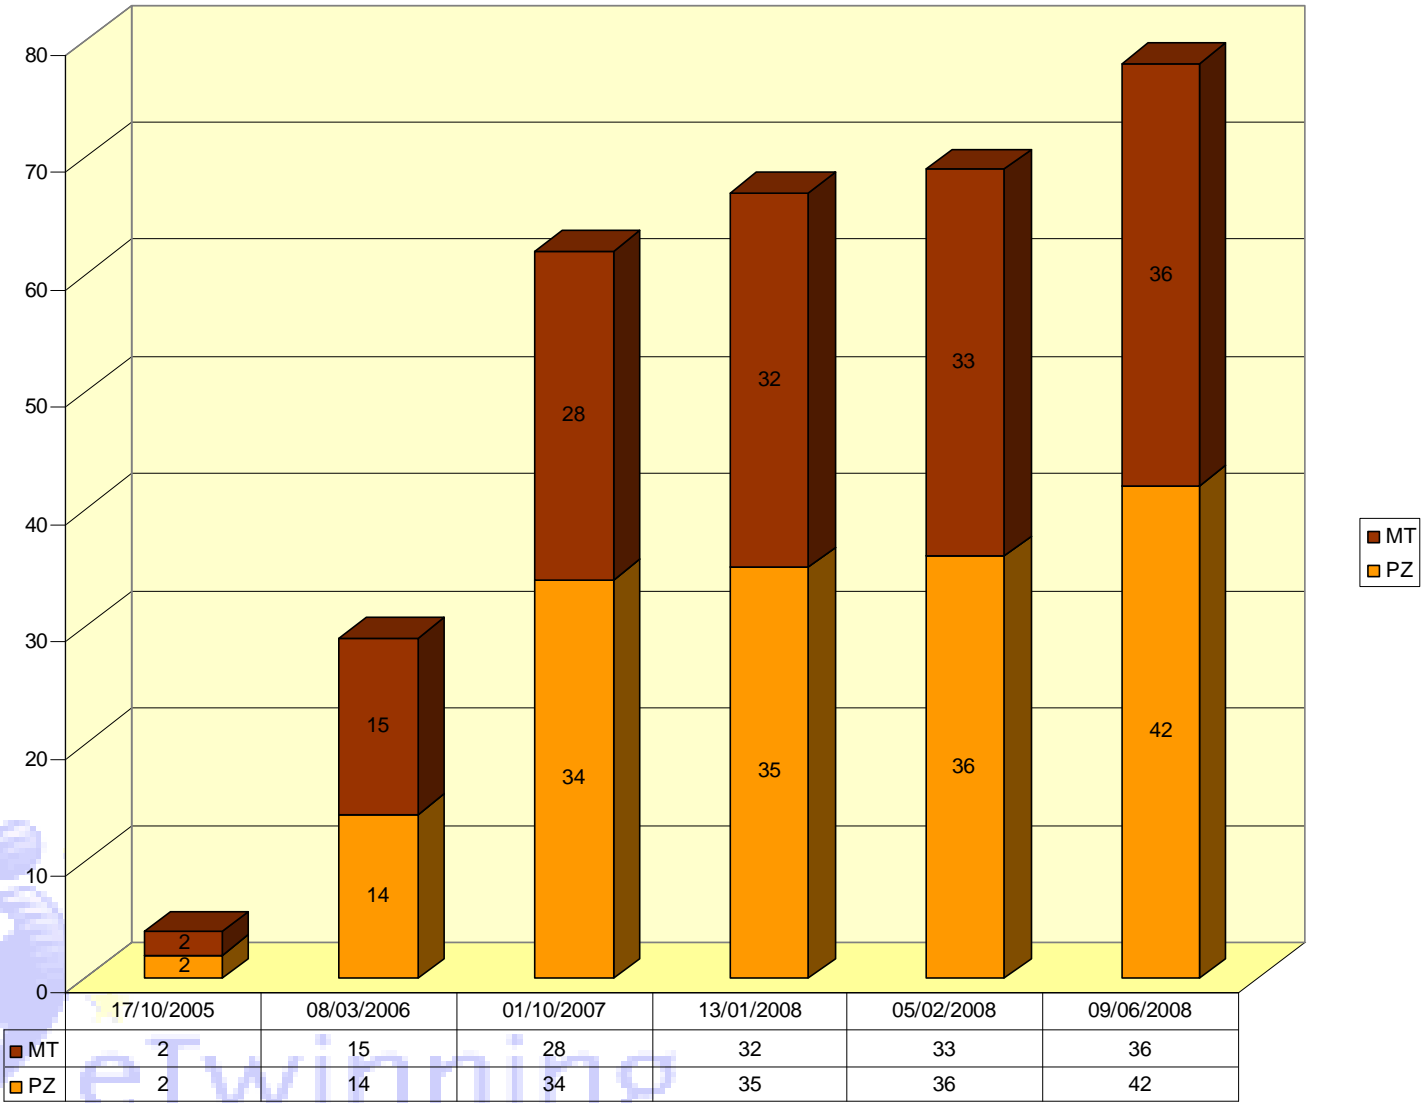

eTwinning

Join us in Basilicata

Dati aggiornati al 9 giugno 2008

eTwinning

twinnings	4	29	62	67	69	78
subscriptions	55	95	105	122	127	130

eTwinning

Subscriptions - Potenza and Matera

Twinnings - Potenza and Matera

Subscriptions - Type of Schools

Riepilogo

TECNOLOGIE – Progetti - eTwinning

Situazione al 2 aprile 2008: 74 scuole gemellate (39 Potenza e 35 Matera) e 120 scuole iscritte (76 Potenza e 44 Matera).

	Scuole gemellate	Scuole registrate	Media nazionale gemellaggi	Media nazionale registrazioni
Dati INDIRE del 12/04/2007	11,63 %	19,19 %	2,1 %	5,8 %
Dati da ultima rilevazione INDIRE 02/04/2008	40,5 %	65,6 %	Per il 2008 l'ANSAS (ex INDIRE) non ha ancora pubblicato i dati nazionali	